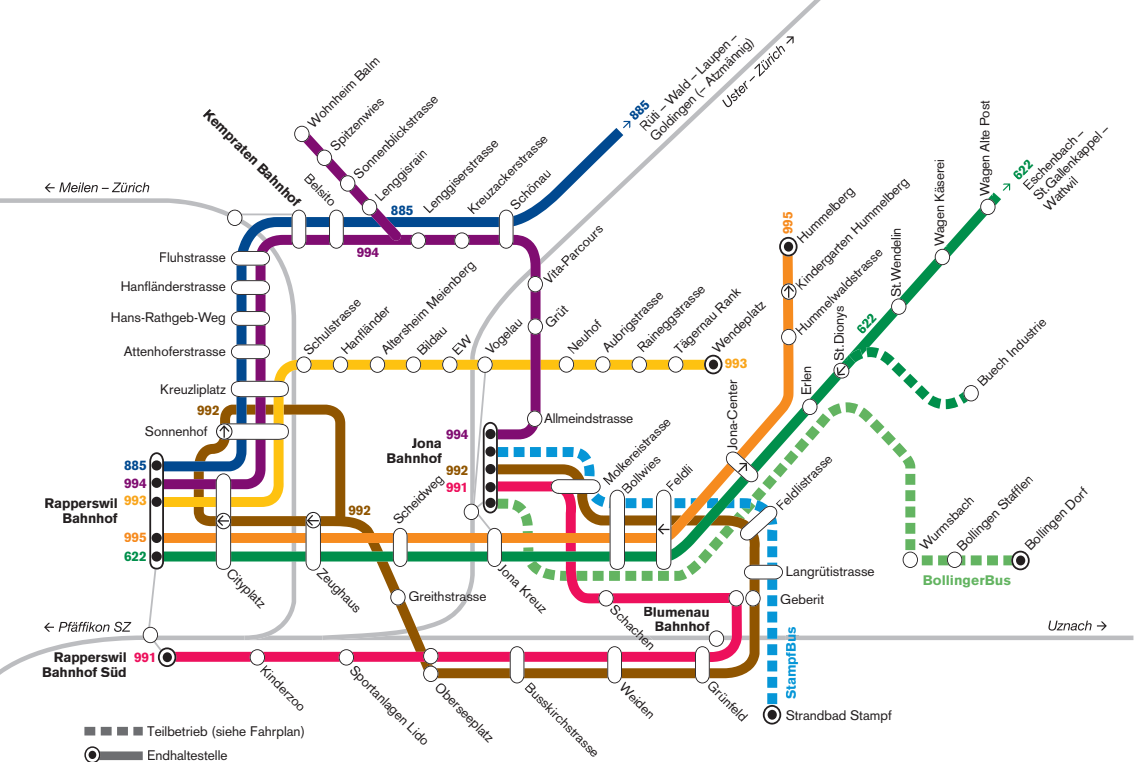

- ■ ■ ■ Teilbetrieb (siehe Fahrplan)
- ⊙ Endhaltestelle
- ← Haltestelle in einer Richtung